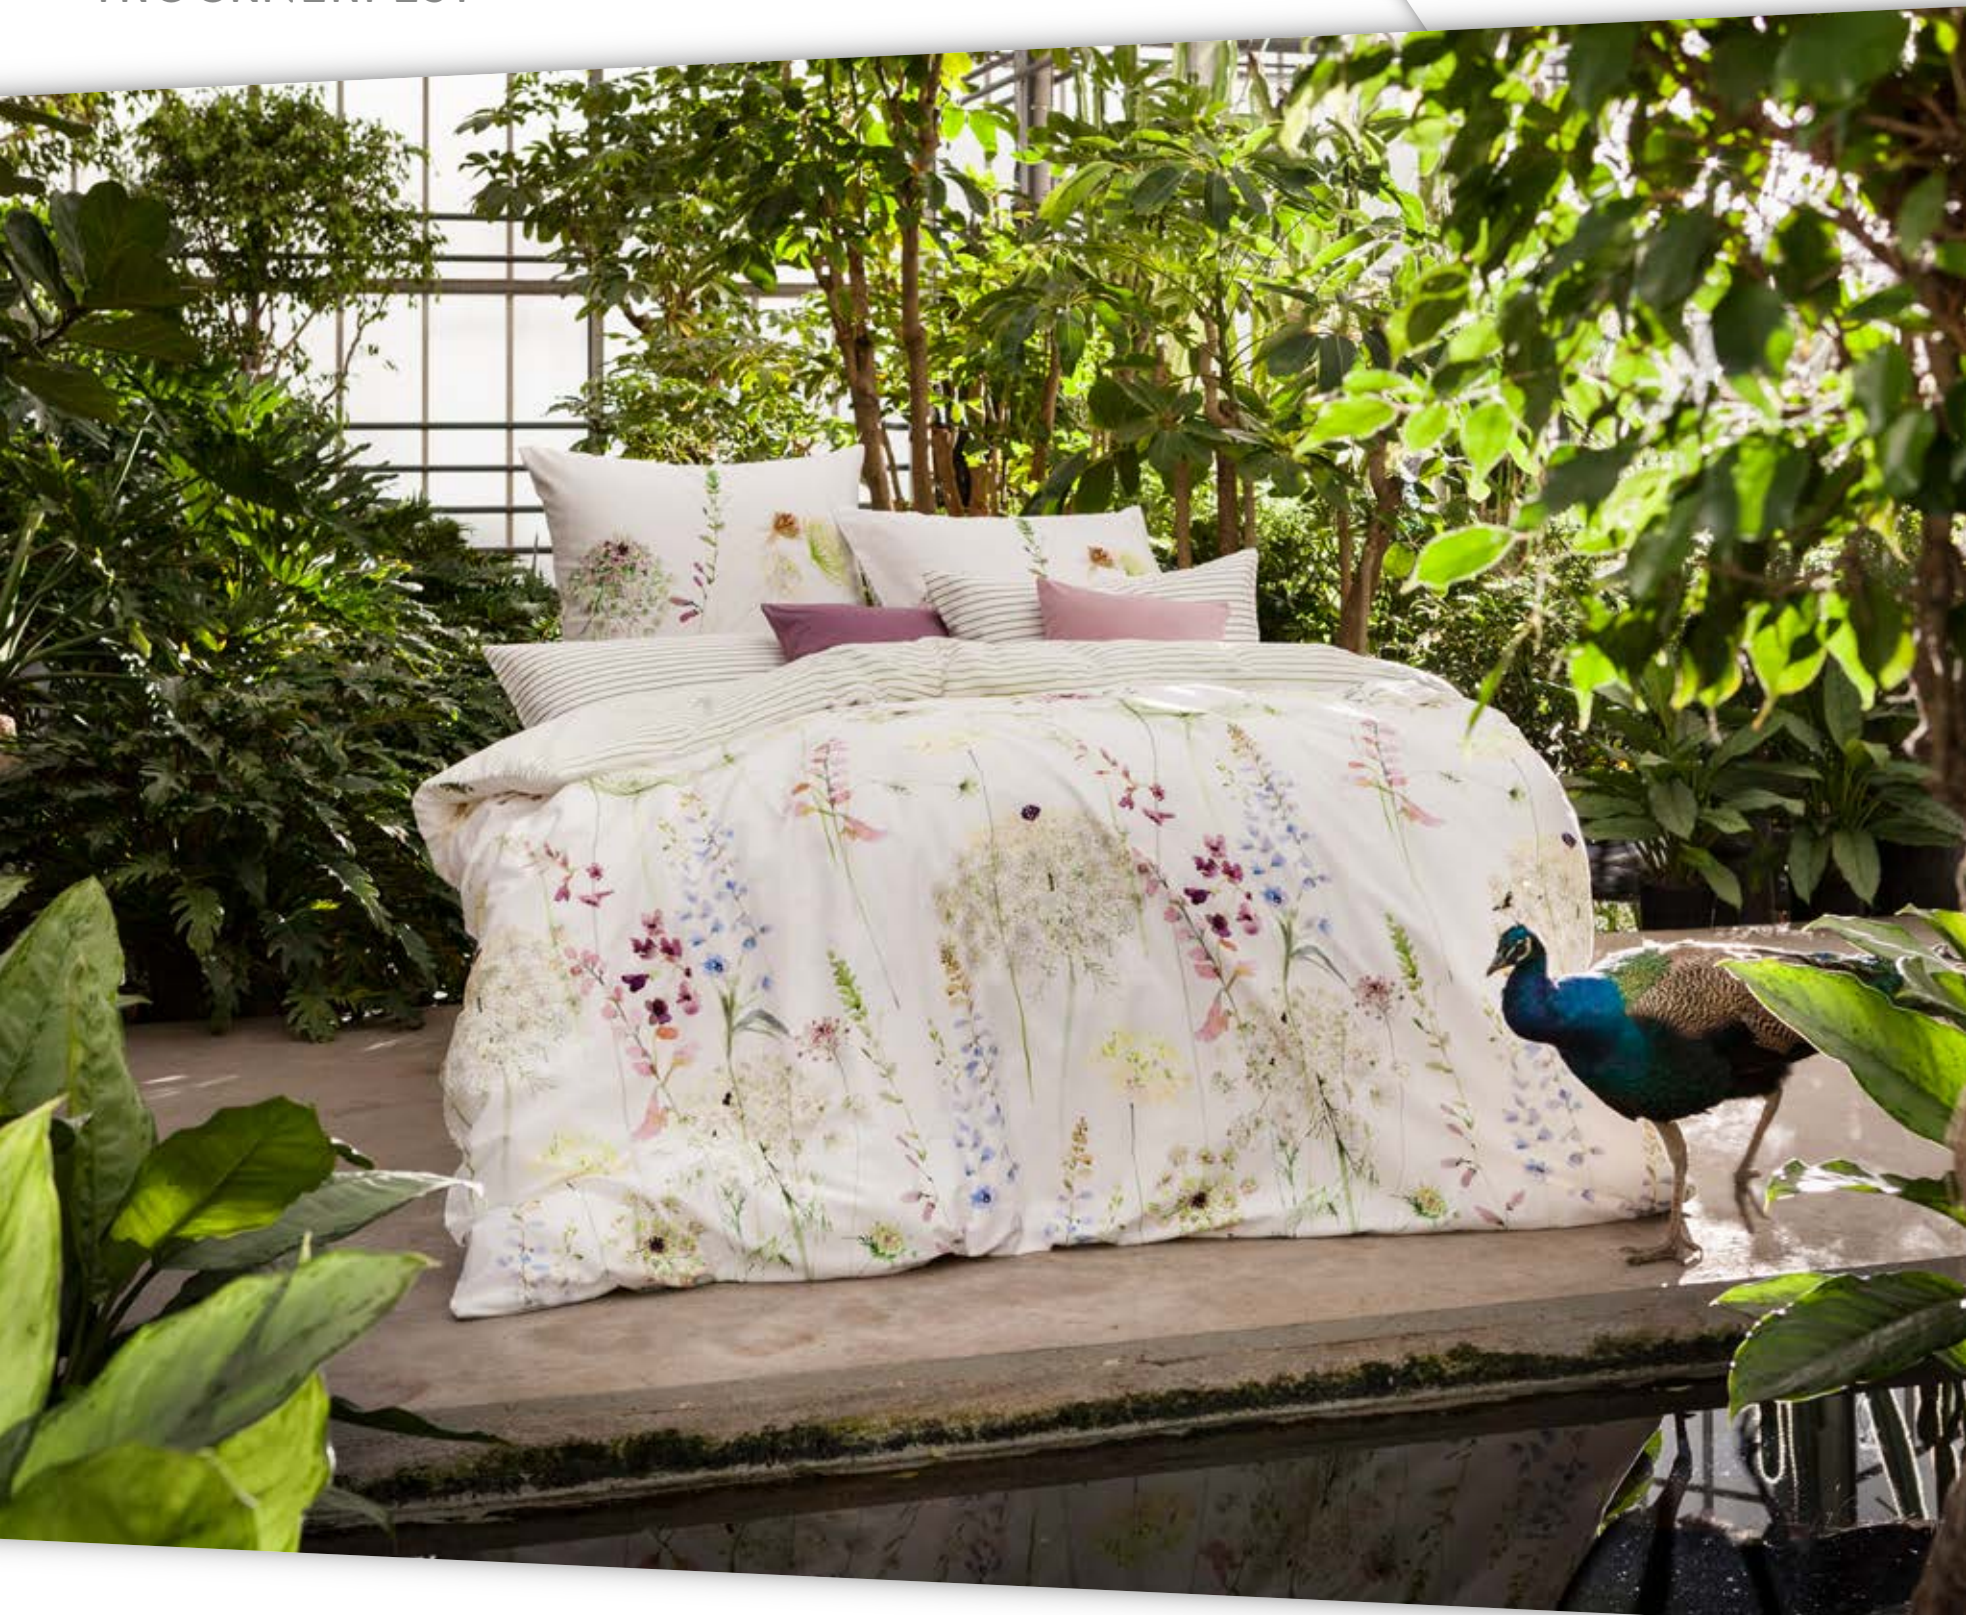

MAKO-SATIN

100% Baumwolle

ESTELLA®

IMPULSE

GARANTIE-REISSVERSCHLUSS
TROCKNERFEST

MEADOW 4704

FARBE: 530-grün

ERHÄLTICHE SET-GRÖSSEN

80x80 + 135x200 cm
80x80 + 155x200 cm
80x80 + 155x220 cm
2x 80x80 + 1x 200x200 cm
2x 80x80 + 1x 200x220 cm
2x 80x80 + 1x 240x220 cm
2x 80x80 + 1x 280x240 cm

KISSEN UND BEZUG IN WENDEOPTIK

EINZELKISSEN

40x80 cm (nur Streifen)

EMPFOHLENE SPANNBETTUCH-FARBEN

565-verde

100-weiß