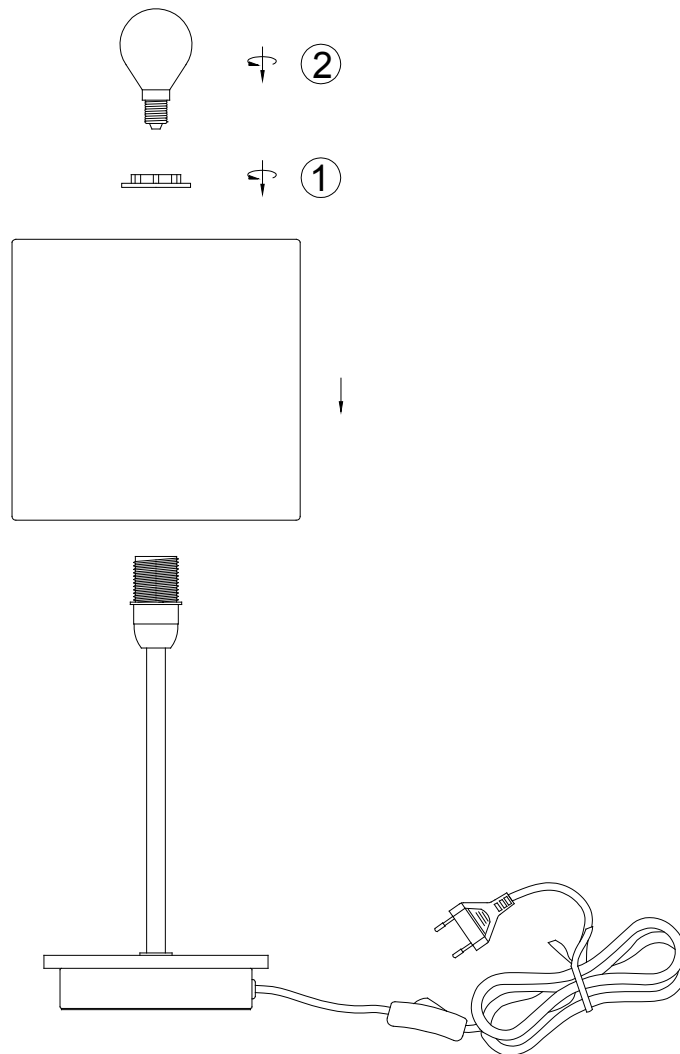

(SR) UPOZORENJE!

Prije početka montaže, pažljivo pročitajte sigurnosne upute!

230V ~ 50Hz, 1 x E14 / max. 40W

[trio-lighting.com/
502100130](http://trio-lighting.com/502100130)