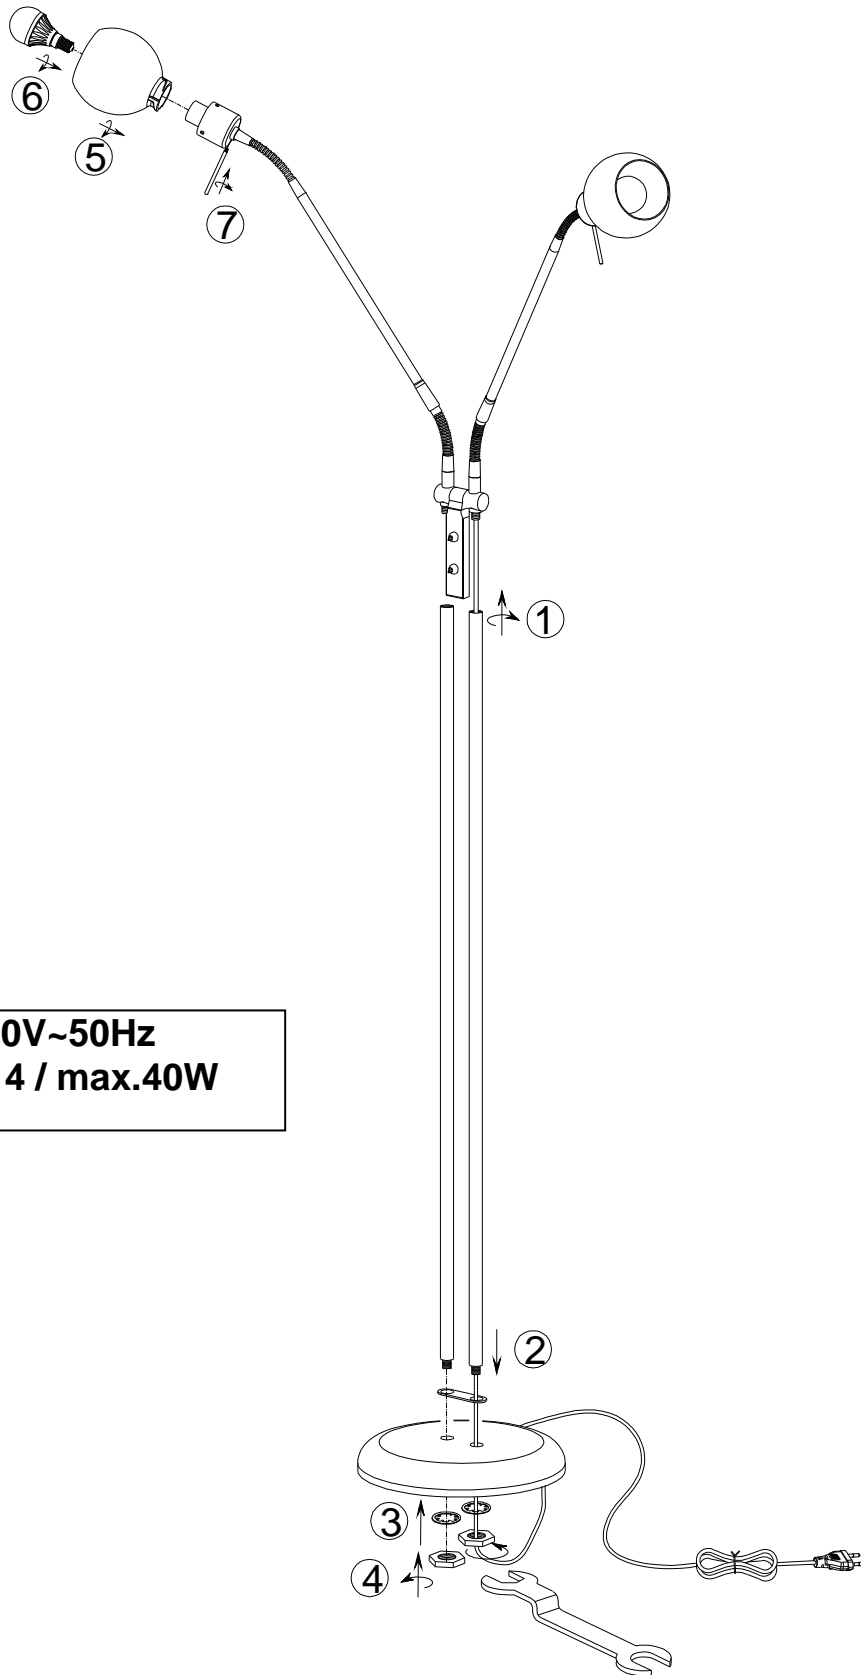

WEEE:78273666

Art.-Nr.:4248102XX

Art.-Nr.:4248102XX

**230V~50Hz
2 x E14 / max.40W**