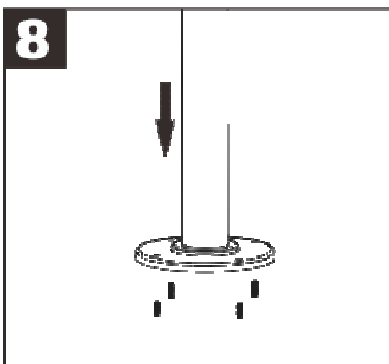

Art.Nr.: 421560142

230V~50Hz
1 x E27 / max. 15 W