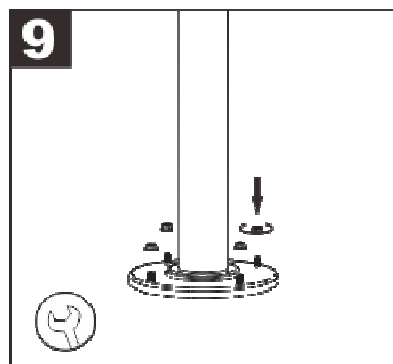

Art.Nr.: 421560142

230V~50Hz
1 x E27 / max. 15 W