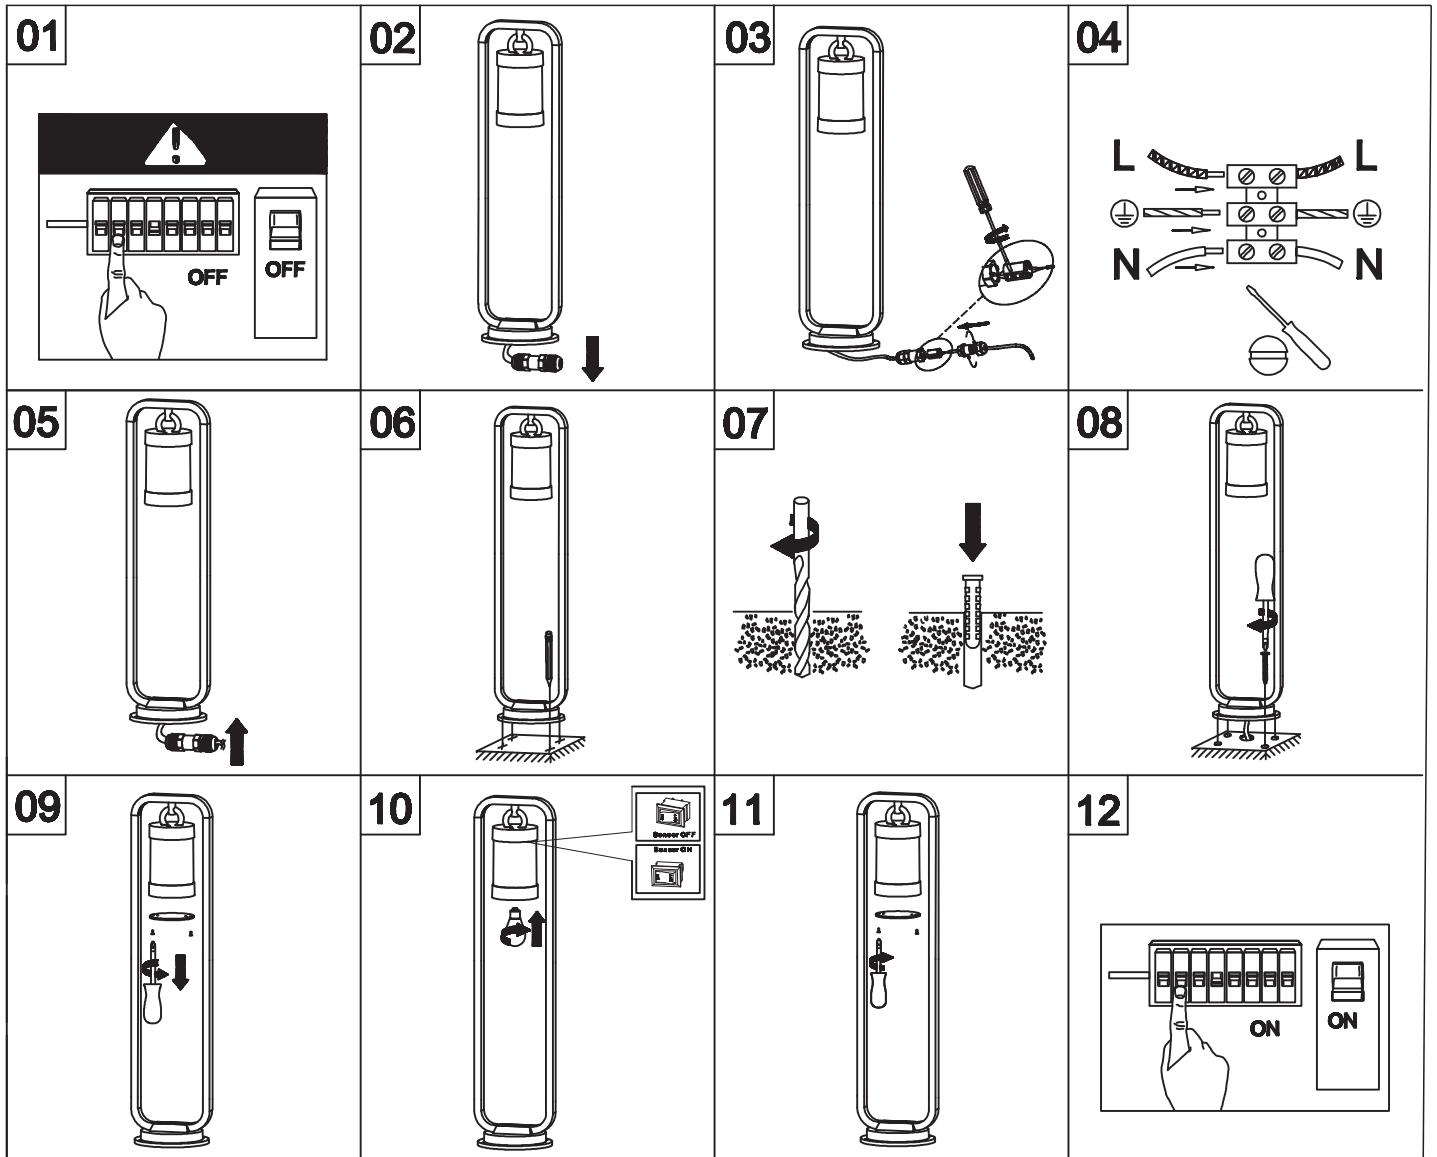

Norėdami saugiai ir teisingai sumontuoti šviestuv vadovaukitės šia instrukcija!

**(ET) HOIATUS!**

Enne monteerimist lugege ohutusjuhised tähelepanelikult läbi!

**(DA) OBS!**

Læs sikkerhedsinformationen nøje, før du monterer produktet!

**(NO) ADVARSEL!**

Les sikkerhetsinformasjonen nøye før du monterer produktet!

**(LV) UZMANĪBU!**

Pirms montāžas uzmanīgi izlasiet drošības norādījumus!

**(SR) UPOZORENJE!**

Prije početka montaže, pažljivo pročitajte sigurnosne upute!

**(UK) ПОПЕРЕДЖЕННЯ!**

Перед розбиранням, будь ласка, уважно прочитайте інструкції з техніки безпеки!

230V ~ 50Hz, 1 x E27 / max. 28W

trio-lighting.com/  
404160142