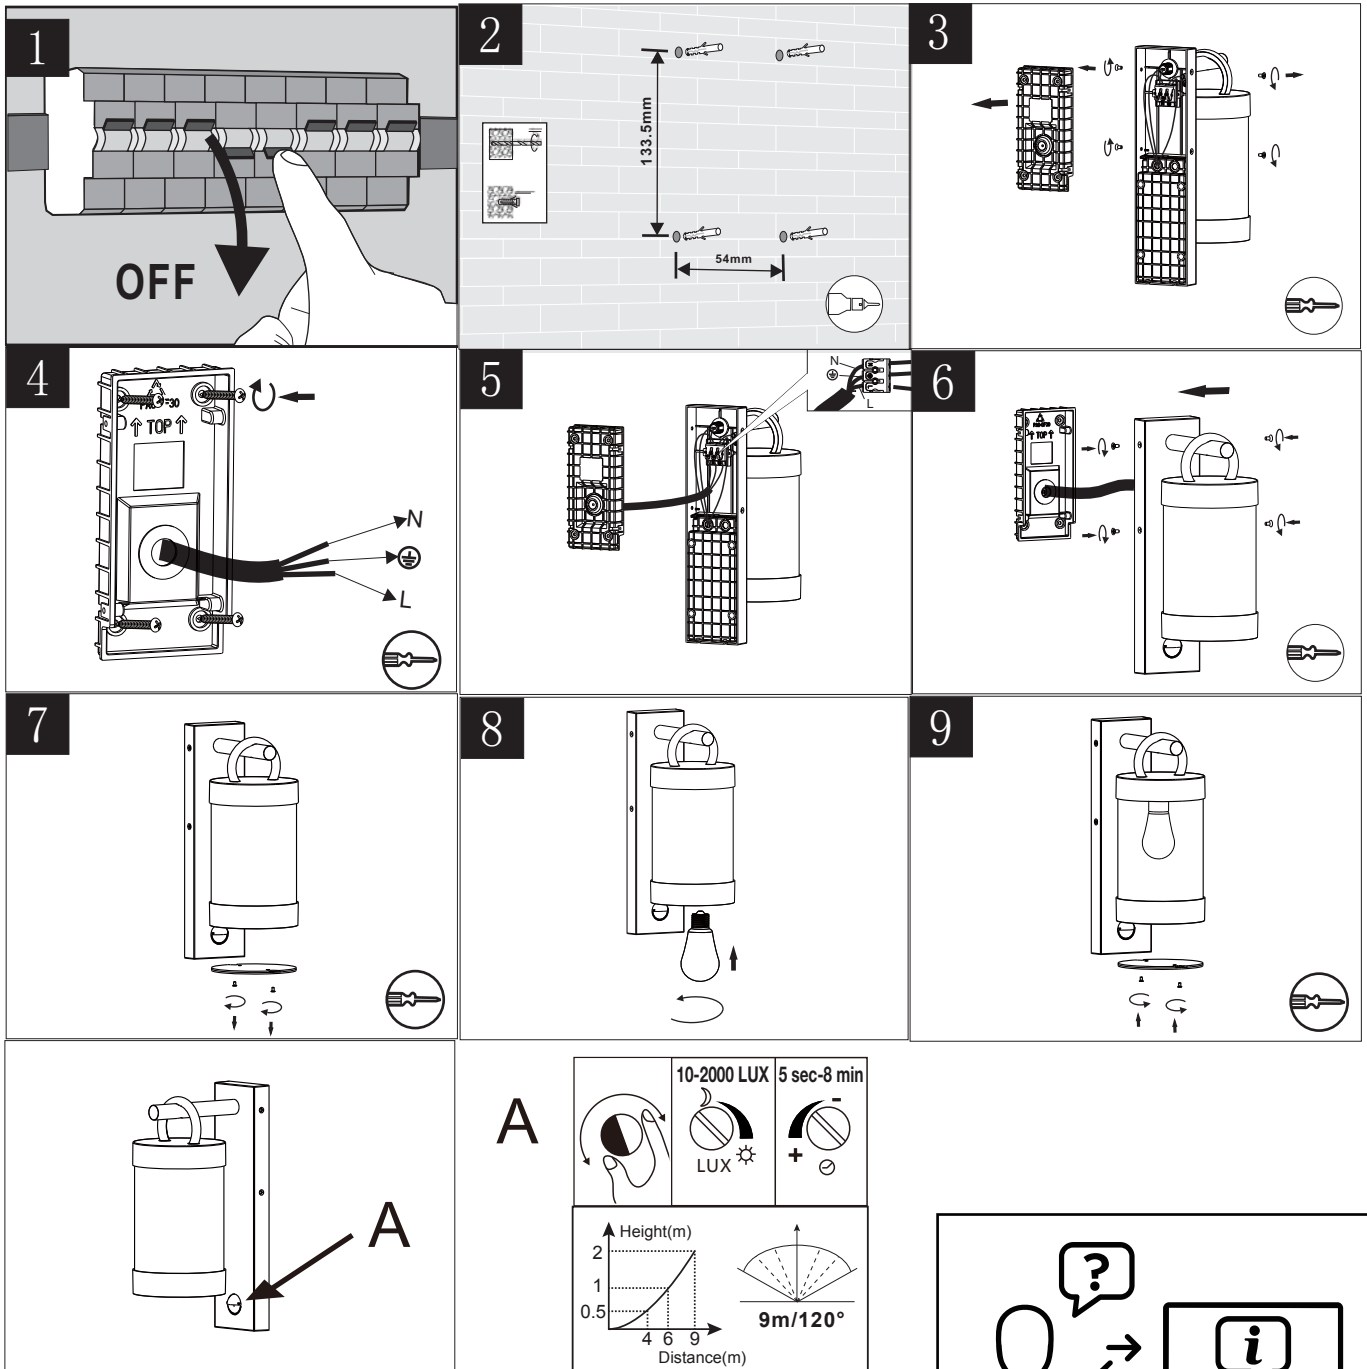

(SR) UPOZORENJE!

Prije početka montaže, pažljivo pročitajte sigurnosne upute!

230V ~ 50Hz, 1 x E27 / max. 28W

trio-lighting.com/
204169131