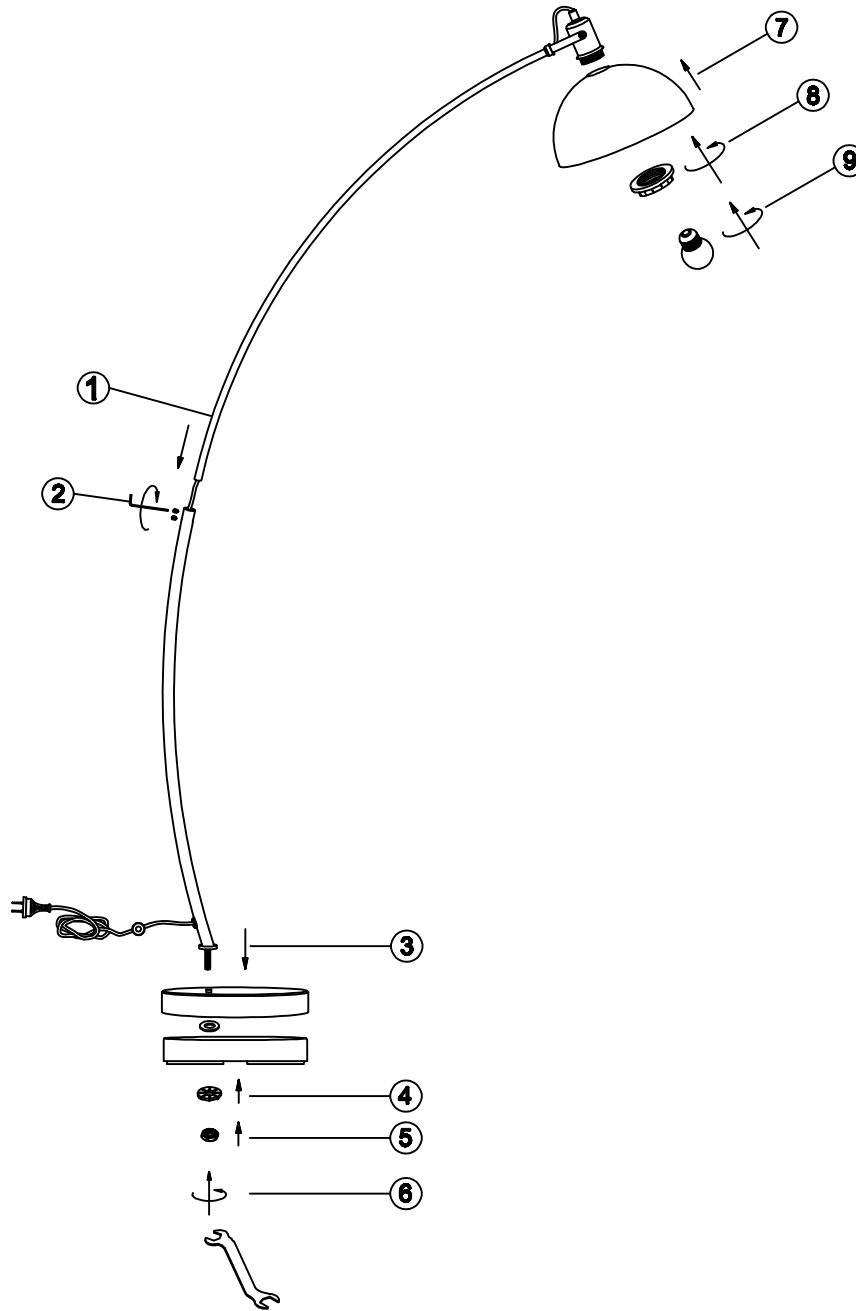

230V ~ 50Hz, 1 x E27/ max. 60W