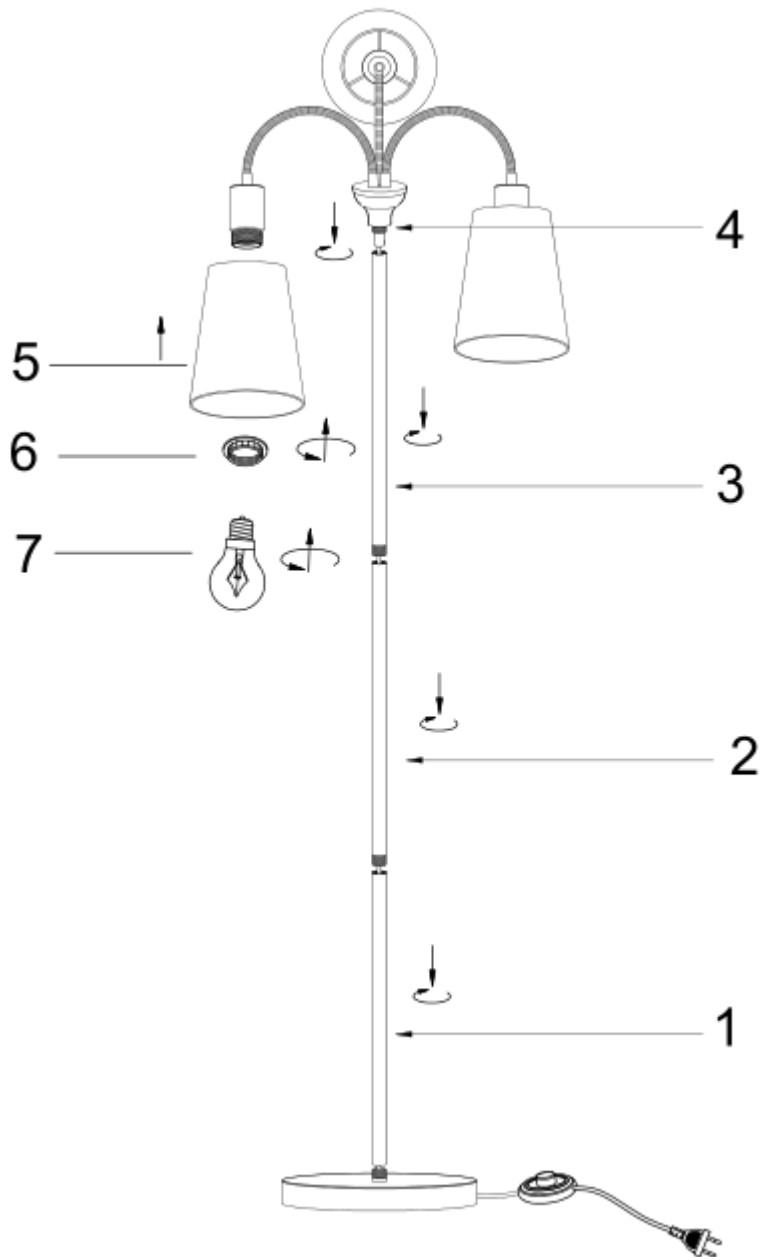

Norėdami auginti ir teisingai sumontuoti šviestuvą, dovanokite sau šią instrukciją!

**(ET) HOIATUS!**

Ennemonteerimist lugege ohutusjuhised tähelepanelikult läbi!

**(DA) OBS!**

Læs sikkerhedsinformationerne nøje, før du monterer produktet!

**(NO) ADVARSEL!**

Les sikkerhetsinformasjonen nøye før du monterer produktet!

**(LV) UZMANĪBU!**

Pirms montāžas uzmanīgi izlasiet drošības norādījumus!

230V~ 50Hz, 3 x E27 / max. 42W