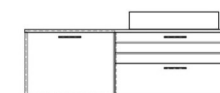

**X12 B8 705**  
Waschtisch

**X12 B9 725**  
Spiegelschrank

**X12 B8 701**  
Badstandschränk

**X12 B8 723**  
Hängeschrank

**X12 B8 708**  
Waschtisch

**X12 B9 719**  
Spiegel

Artikel-Nr.	X12 B8 711	X12 B8 705	X12 B9 725	X12 B8 701	X12 B8 723	X12 B8 708	X12 B9 719
Beschreibung / description:	Hochschrank	Waschtisch	Spiegelschrank	Badstandschränk	Hängeschrank	Waschtisch	Spiegel
Typen / Types:						best. aus: 707 / AW8	
Ausstattung / fittings:	TR 2 / EB 2 / OF 1 / KB 2 /	TR 2 / EB 1 /	EB 6 / SPT 3 /	TR 1 / EB 1 /	TR 1 / EB 1 /	SK 2 / TR 1 / EB 1 /	AB 3
Zubehör			opt. XZBSBB01			opt. XZBCRH01	
B/H/T (W/H/D) ca. in cm:	37x190x34	60x56x34	60x77x18	37x87x34	37x77x24	140x62x48	79x73x14

## Preis

**Artikel-Nr. X12 B8 751**

Beschreibung / description:	Hochschrank
Typen / Types:	
Ausstattung / fittings:	TR 2 / EB 2 / KB 1 /
Zubehör	
B/H/T (W/H/D) ca:	37x152x24