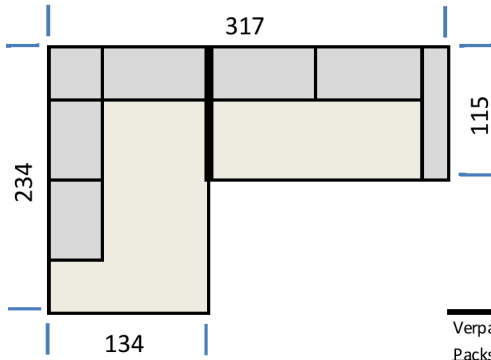

Type 007 - Umbauecke links inkl. Tieferverstellung und Schwenkrücken

Type 008 - Umbauecke rechts inkl. Tieferverstellung und Schwenkrücken

Umbauecke 2-geteilt

Umbauecke 2-geteilt

Verpackungsmaße (B/H/T in cm)
Packstücke: 3
 1 2-Sitzer 187/79/119 (73 Kg)
 2 Eckteil 138/79/119 (52 Kg)
 3 1-Sitzer 138x79x127 (49 Kg)

Typenplan Luan

alle Maßangaben in cm

Type 013 - wie Type 003, jedoch ohne Tiefenverst. und o. Schwenkrücken

Type 014 - wie Type 004, jedoch ohne Tiefenverst. und o. Schwenkrücken

Verpackungsmaße (B/H/T in cm)