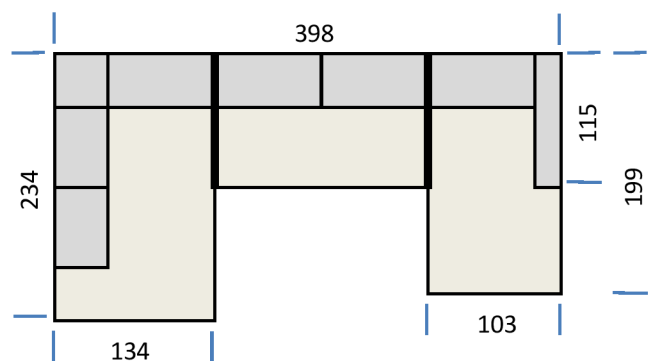

Type 015 - wie Type 005, ohne Tiefenverstellung und Schwenkrücken

Type 016 - wie Type, ohne Tiefenverstellung und Schwenkrücken

Verpackungsmaße (B/H/T in cm)

Packstücke: 3

1. 1 Longchair: 107x79x203 (59 Kg)
2. 2 2-Sitzer 166x79x119
3. 3 Umbauecke 236/79/138 (88 Kg)