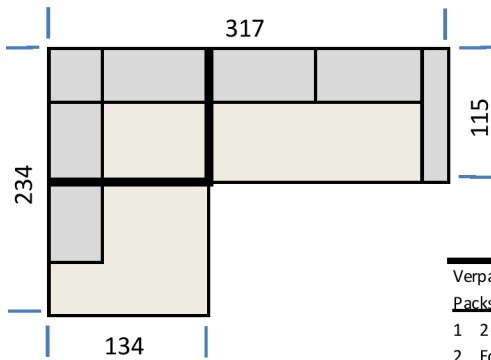

Typenplan Luan

alle Maßangaben in cm

Type 013 - wie Type 003, jedoch ohne Tiefenverst. und o. Schwenkrücken

Type 014 - wie Type 004, jedoch ohne Tiefenverst. und o. Schwenkrücken

Verpackungsmaße (B/H/T in cm)

Umbauecke 2-geteilt

Verpackungsmaße (B/H/T in cm)

Packstücke: 3

1 2-Sitzer 187/79/119

2 Eckteil 138/79/119 (52 Kg)

3 1-Sitzer 138x79x127 (49 Kg)

Type 005 - Ottomane links inkl. Tiefenverstellung und Schwenkrücken