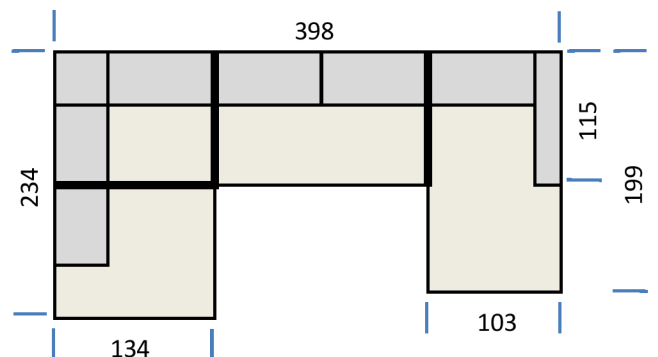

Type 020 - Wie Type 010 ohne Tiefenverstellung und ohne Schwenkrücken

Umbauecke 2-geteilt

Verpackungsmaße (B/H/T in cm)

Packstücke: 4

1. 1 Longchair: 107x79x203 (59 Kg)
2. 2 2-Sitzer 166x79x119
3. 3 Eckteil 138/79/119 (52 Kg)
4. 4 1-Sitzer 138x79x127 (49 Kg)