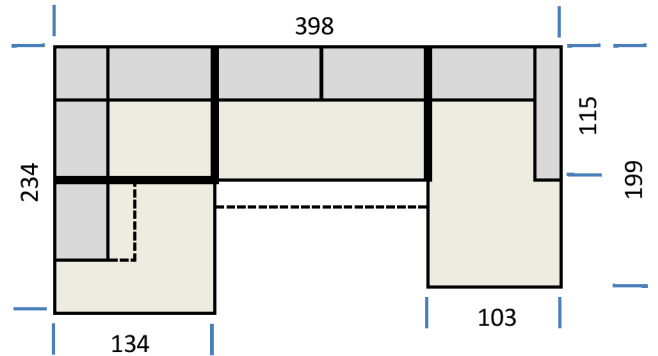

Typenplan Luan

alle Maßangaben in cm

Type 009 - wie Type 005 , jedoch 3-teilig

Umbauecke 2-geteilt

Type 010 - Wie Type 006 , jedoch 3-teilig

Umbauecke 2-geteilt

Verpackungsmaße (B/H/T in cm)

Packstücke: 4