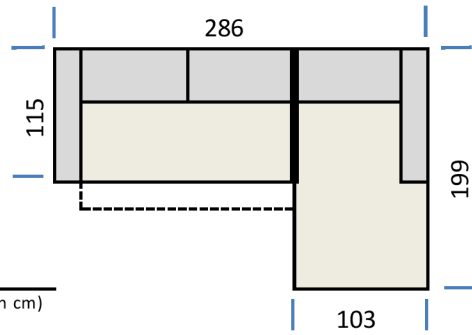

Luan

Abmessungen

alle Angaben ca.-Maße in cm

- ✓ Schenkelmaß: 234x398x199
- ✓ Höhe: 87 bis 107
- ✓ Tiefe: 115
- ✓ Sitztiefe: 64 bis 94
- ✓ Sitzhöhe: 44

Produkteigenschaften

- ✓ Nosagunterfederung
- ✓ Federkern
- ✓ Metallfüße schwarz matt
- ✓ elektrischer Sitztiefenverstellung
- ✓ Schwenkrücken
- ✓ optional auch ohne Sitztiefenverstellung und ohne Schwenkrücken
- ✓ Optional mit geteilter Umbauecke
- ✓ verstellbare Kopfteile (6X)
- ✓ inkl. 3 Zierkissen
- ✓ * Kunstleder nicht für die Sitzfläche möglich

Aufpreise

Kissenbezugsstoff aus höherer Preisgruppe als Korpus/Sitz

38 €

Collidaten

Anzahl Colli: 3

	Breite (m)	Höhe (m)	Tiefe (m)	Gewicht (Kg)	Volumen (cbm)
Longchair	1,07	0,79	2,03	59	1,716
2-Sitzer	1,66	0,79	1,19	64	1,561
Umbauecke	1,38	0,79	2,36	88	2,573
Gesamt				211	5,849

optional 4-teilig

Anzahl Colli: 4

	Breite (m)	Höhe (m)	Tiefe (m)	Gewicht (Kg)	Volumen (cbm)
Longchair	1,07	0,79	2,03	59	1,716
2-Sitzer	1,66	0,79	1,19	64	1,561
Eckteil	1,38	0,79	1,19	52	1,297
1-Sitzer	1,38	0,79	1,27	49	1,385
Gesamt				224	5,958

Typenplan Luan

alle Maßangaben in cm

Type 001 - Longchair links, mit elektrischer Sitztieferverstellung

Type 002 - Longchair rechts, mit elektrischer Sitztieferverstellung

Verpackungsmaße (B/H/T in cm)
Packstücke: 2
 1 2-Sitzer 187x79x119 (73 Kg)
 2 Longchair: 107x79x203 (59 Kg)