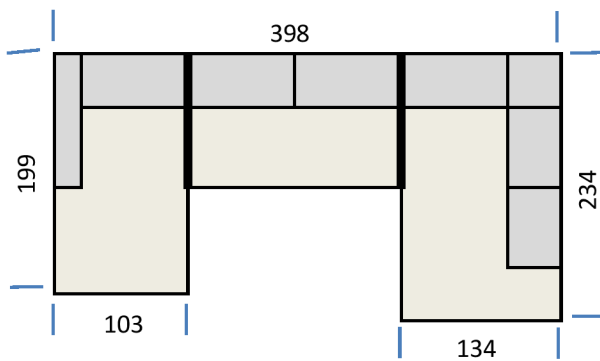

Type 015 - wie Type 005, ohne Tiefenverstellung und Schwenkrücken

Type 016 - wie Type, ohne Tiefenverstellung und Schwenkrücken

Verpackungsmaße (B/H/T in cm)

Packstücke: 3

1. 1 Longchair: 107x79x203 (59 Kg)
2. 2 2-Sitzer 166x79x119
3. 3 Umbauecke 236/79/138 (88 Kg)