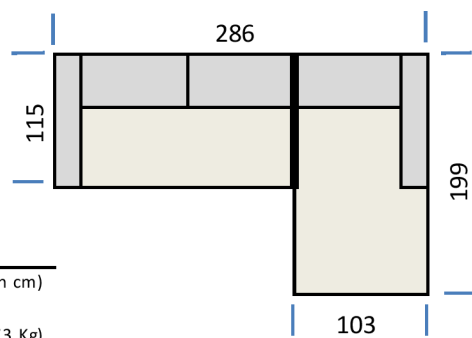

Typenplan Luan

alle Maßangaben in cm

Type 001 - Longchair links, mit elektrischer Sitztieferverstellung

Type 002 - Longchair rechts, mit elektrischer Sitztieferverstellung

Verpackungsmaße (B/H/T in cm)
Packstücke: 2
 1 2-Sitzer 187x79x119 (73 Kg)
 2 Longchair: 107x79x203 (59 Kg)

Type 011 - Longchair links, ohne Sitztieferverstellung

Type 012 - Longchair rechts, ohne Sitztieferverstellung

Verpackungsmaße (B/H/T in cm)
Packstücke: 2
 1 2-Sitzer 187x79x119 (73 Kg)
 2 Longchair: 107x79x203 (59 Kg)