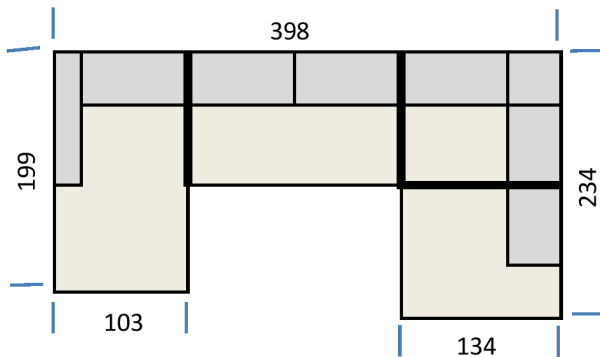

Type 019 - wie Type 009 , ohne Tiefenverstellung und ohne Schwenkrücken

Umbauecke 2-geteilt