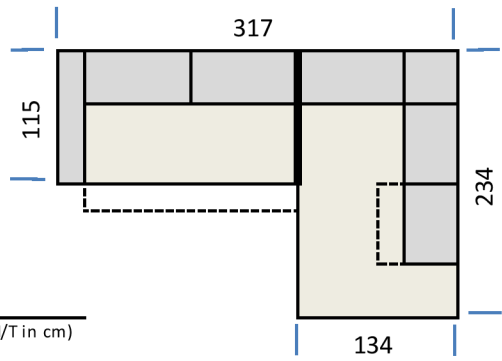

Typenplan Luan

alle Maßangaben in cm

Type 001 - Longchair links, mit elektrischer Sitztieferverstellung

Type 002 - Longchair rechts, mit elektrischer Sitztieferverstellung

Verpackungsmaße (B/H/T in cm)
Packstücke: 2
 1 2-Sitzer 187x79x119 (73 Kg)
 2 Longchair: 107x79x203 (59 Kg)

Type 011 - Longchair links, ohne Sitztieferverstellung

Type 012 - Longchair rechts, ohne Sitztieferverstellung

Verpackungsmaße (B/H/T in cm)
Packstücke: 2
 1 2-Sitzer 187x79x119 (73 Kg)
 2 Longchair: 107x79x203 (59 Kg)

Type 003 - Umbauecke links inkl. Tieferverstellung und Schwenkrücken

Type 004 - Umbauecke rechts inkl. Tieferverstellung und Schwenkrücken

Verpackungsmaße (B/H/T in cm)
Packstücke: 2
 1 2-Sitzer 187/79/119 (73 Kg)
 2 Umbauecke 236/79/138 (88 Kg)

Type 007 - Umbauecke links inkl. Tieferverstellung und Schwenkrücken

Type 008 - Umbauecke rechts inkl. Tieferverstellung und Schwenkrücken

Umbauecke 2-geteilt

Umbauecke 2-geteilt

Verpackungsmaße (B/H/T in cm)
Packstücke: 3
 1 2-Sitzer 187/79/119 (73 Kg)
 2 Eckteil 138/79/119 (52 Kg)
 3 1-Sitzer 138x79x127 (49 Kg)