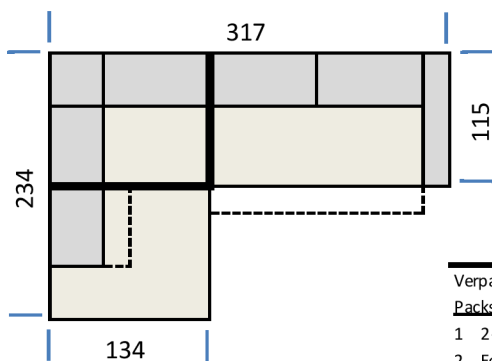

Type 011 - Longchair links, ohne Sitztieferverstellung

Type 012 - Longchair rechts, ohne Sitztieferverstellung

Verpackungsmaße (B/H/T in cm)
Packstücke: 2
 1 2-Sitzer 187x79x119 (73 Kg)
 2 Longchair: 107x79x203 (59 Kg)

Type 003 - Umbauecke links inkl. Tieferverstellung und Schwenkrücken

Type 004 - Umbauecke rechts inkl. Tieferverstellung und Schwenkrücken

Verpackungsmaße (B/H/T in cm)
Packstücke: 2
 1 2-Sitzer 187/79/119 (73 Kg)
 2 Umbauecke 236/79/138 (88 Kg)

Type 007 - Umbauecke links inkl. Tieferverstellung und Schwenkrücken

Type 008 - Umbauecke rechts inkl. Tieferverstellung und Schwenkrücken

Umbauecke 2-geteilt

Umbauecke 2-geteilt

Verpackungsmaße (B/H/T in cm)
Packstücke: 3
 1 2-Sitzer 187/79/119 (73 Kg)
 2 Eckteil 138/79/119 (52 Kg)
 3 1-Sitzer 138x79x127 (49 Kg)

Typenplan Luan

alle Maßangaben in cm

Type 013 - wie Type 003, jedoch ohne Tiefenverst. und o. Schwenkrücken

Type 014 - wie Type 004, jedoch ohne Tiefenverst. und o. Schwenkrücken

Verpackungsmaße (B/H/T in cm)