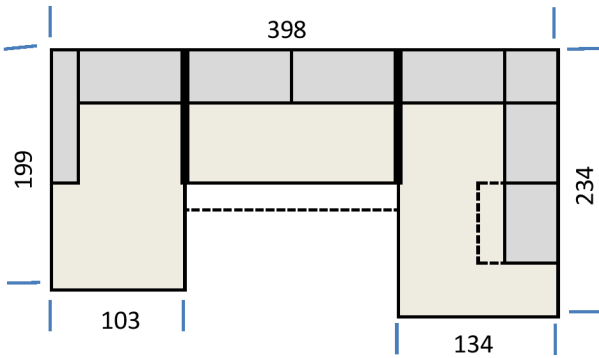

Verpackungsmaße (B/H/T in cm)

Packstücke: 3

1 Longchair: 107x79x203 (59 Kg)

2 2-Sitzer 166x79x119 (64 Kg)

3 Umbauecke 236/79/138 (88 Kg)