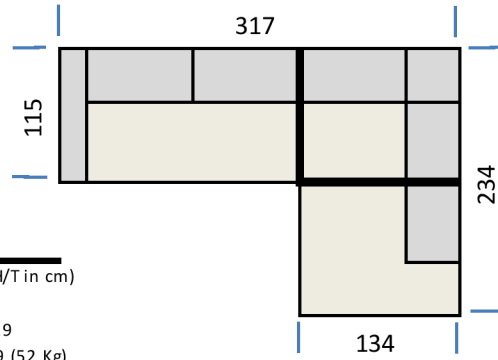

Typenplan Luan

alle Maßangaben in cm

Type 013 - wie Type 003, jedoch ohne Tiefenverst. und o. Schwenkrücken

Type 014 - wie Type 004, jedoch ohne Tiefenverst. und o. Schwenkrücken

Verpackungsmaße (B/H/T in cm)

Packstücke: 2

1 2-Sitzer 187/79/119

2 Umbauecke 236/79/138

Type 017 - wie Type 007, jedoch ohne Tiefenverst. und o. Schwenkrücken

Type 018 - wie Type 008, jedoch ohne Tiefenverst. und o. Schwenkrücken

Umbauecke 2-geteilt

Umbauecke 2-geteilt

Verpackungsmaße (B/H/T in cm)

Packstücke: 3

1 2-Sitzer 187/79/119

2 Eckteil 138/79/119 (52 Kg)

3 1-Sitzer 138x79x127 (49 Kg)

Type 005 - Ottomane links inkl. Tiefenverstellung und Schwenkrücken