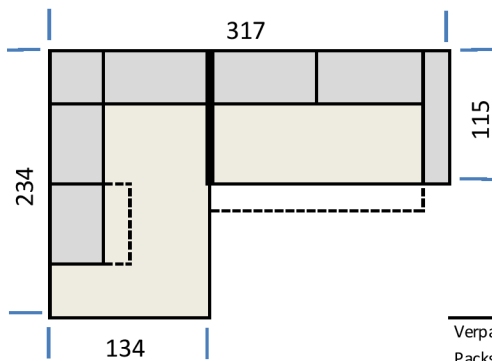

Typenplan Luan

alle Maßangaben in cm

Type 001 - Longchair links, mit elektrischer Sitztieferverstellung

Type 002 - Longchair rechts, mit elektrischer Sitztieferverstellung

Verpackungsmaße (B/H/T in cm)
Packstücke: 2
 1 2-Sitzer 187x79x119 (73 Kg)
 2 Longchair: 107x79x203 (59 Kg)

Type 011 - Longchair links, ohne Sitztieferverstellung

Type 012 - Longchair rechts, ohne Sitztieferverstellung

Verpackungsmaße (B/H/T in cm)
Packstücke: 2
 1 2-Sitzer 187x79x119 (73 Kg)
 2 Longchair: 107x79x203 (59 Kg)

Type 003 - Umbauecke links inkl. Tieferverstellung und Schwenkrücken

Type 004 - Umbauecke rechts inkl. Tieferverstellung und Schwenkrücken

Verpackungsmaße (B/H/T in cm)
Packstücke: 2
 1 2-Sitzer 187/79/119 (73 Kg)
 2 Umbauecke 236/79/138 (88 Kg)

Type 007 - Umbauecke links inkl. Tieferverstellung und Schwenkrücken

Type 008 - Umbauecke rechts inkl. Tieferverstellung und Schwenkrücken

Umbauecke 2-geteilt

Umbauecke 2-geteilt

Verpackungsmaße (B/H/T in cm)
Packstücke: 3
 1 2-Sitzer 187/79/119 (73 Kg)
 2 Eckteil 138/79/119 (52 Kg)
 3 1-Sitzer 138x79x127 (49 Kg)