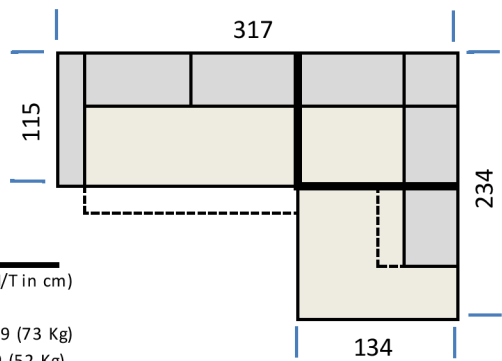

Type 003 - Umbauecke links inkl. Tieferverstellung und Schwenkrücken

Type 004 - Umbauecke rechts inkl. Tieferverstellung und Schwenkrücken

Verpackungsmaße (B/H/T in cm)
Packstücke: 2
 1 2-Sitzer 187/79/119 (73 Kg)
 2 Umbauecke 236/79/138 (88 Kg)

Type 007 - Umbauecke links inkl. Tieferverstellung und Schwenkrücken

Type 008 - Umbauecke rechts inkl. Tieferverstellung und Schwenkrücken

Umbauecke 2-geteilt

Umbauecke 2-geteilt

Verpackungsmaße (B/H/T in cm)
Packstücke: 3
 1 2-Sitzer 187/79/119 (73 Kg)
 2 Eckteil 138/79/119 (52 Kg)
 3 1-Sitzer 138x79x127 (49 Kg)

Typenplan Luan

alle Maßangaben in cm

Type 013 - wie Type 003, jedoch ohne Tiefenverst. und o. Schwenkrücken

Type 014 - wie Type 004, jedoch ohne Tiefenverst. und o. Schwenkrücken

Verpackungsmaße (B/H/T in cm)