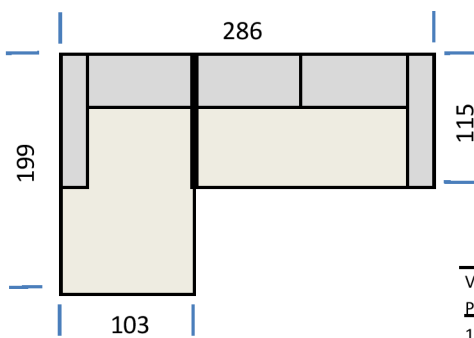

Typenplan Luan

alle Maßangaben in cm

Type 001 - Longchair links, mit elektrischer Sitztieferverstellung

Type 002 - Longchair rechts, mit elektrischer Sitztieferverstellung

Verpackungsmaße (B/H/T in cm)
Packstücke: 2
 1 2-Sitzer 187x79x119 (73 Kg)
 2 Longchair: 107x79x203 (59 Kg)

Type 011 - Longchair links, ohne Sitztieferverstellung

Type 012 - Longchair rechts, ohne Sitztieferverstellung

Verpackungsmaße (B/H/T in cm)
Packstücke: 2
 1 2-Sitzer 187x79x119 (73 Kg)
 2 Longchair: 107x79x203 (59 Kg)