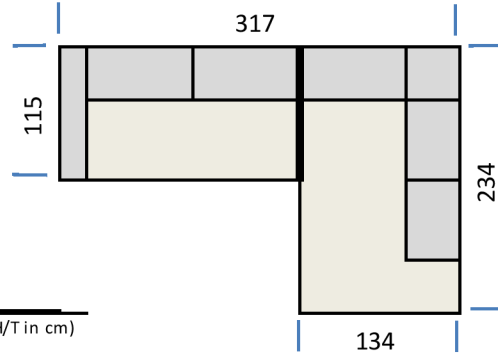

Type 007 - Umbauecke links inkl. Tieferverstellung und Schwenkrücken

Type 008 - Umbauecke rechts inkl. Tieferverstellung und Schwenkrücken

Umbauecke 2-geteilt

Umbauecke 2-geteilt

Verpackungsmaße (B/H/T in cm)
Packstücke: 3
 1 2-Sitzer 187/79/119 (73 Kg)
 2 Eckteil 138/79/119 (52 Kg)
 3 1-Sitzer 138x79x127 (49 Kg)

Typenplan Luan

alle Maßangaben in cm

Type 013 - wie Type 003, jedoch ohne Tiefenverst. und o. Schwenkrücken

Type 014 - wie Type 004, jedoch ohne Tiefenverst. und o. Schwenkrücken

Verpackungsmaße (B/H/T in cm)