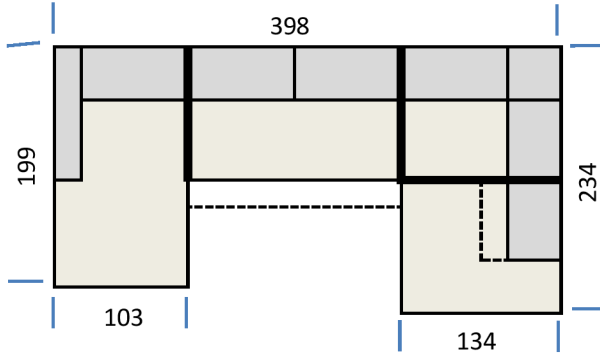

Type 006 - Ottomane rechts inkl. Tiefenverstellung und Schwenkrücken

Verpackungsmaße (B/H/T in cm)

Packstücke: 3

1 Longchair: 107x79x203 (59 Kg)

2 2-Sitzer 166x79x119 (64 Kg)

3 Umbauecke 236/79/138 (88 Kg)

Typenplan Luan

alle Maßangaben in cm

Type 009 - wie Type 005 , jedoch 3-teilig

Umbauecke 2-geteilt

Type 010 - Wie Type 006 , jedoch 3-teilig

Umbauecke 2-geteilt

Verpackungsmaße (B/H/T in cm)

Packstücke: 4