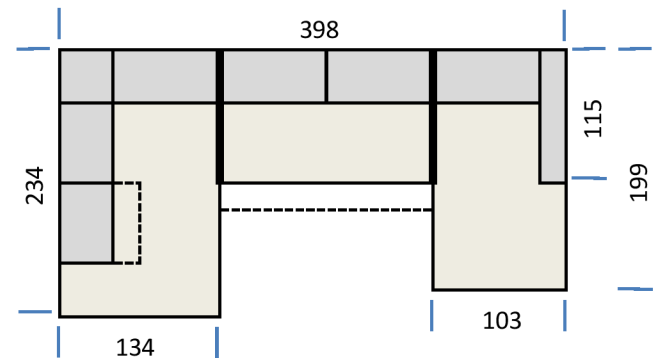

Verpackungsmaße (B/H/T in cm)

Packstücke: 3

1 Longchair: 107x79x203 (59 Kg)

2 2-Sitzer 166x79x119 (64 Kg)

3 Umbauecke 236/79/138 (88 Kg)