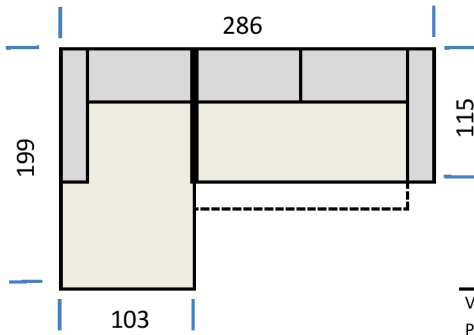

Aufpreise

Kissenbezugsstoff aus höherer Preisgruppe als Korpus/Sitz

38 €

Collidaten

Anzahl Colli: 3

	Breite (m)	Höhe (m)	Tiefe (m)	Gewicht (Kg)	Volumen (cbm)
Longchair	1,07	0,79	2,03	59	1,716
2-Sitzer	1,66	0,79	1,19	64	1,561
Umbauecke	1,38	0,79	2,36	88	2,573
Gesamt				211	5,849

optional 4-teilig

Anzahl Colli: 4

	Breite (m)	Höhe (m)	Tiefe (m)	Gewicht (Kg)	Volumen (cbm)
Longchair	1,07	0,79	2,03	59	1,716
2-Sitzer	1,66	0,79	1,19	64	1,561
Eckteil	1,38	0,79	1,19	52	1,297
1-Sitzer	1,38	0,79	1,27	49	1,385
Gesamt				224	5,958

Typenplan Luan

alle Maßangaben in cm

Type 001 - Longchair links, mit elektrischer Sitztieferverstellung

Type 002 - Longchair rechts, mit elektrischer Sitztieferverstellung

Verpackungsmaße (B/H/T in cm)
Packstücke: 2
 1 2-Sitzer 187x79x119 (73 Kg)
 2 Longchair: 107x79x203 (59 Kg)