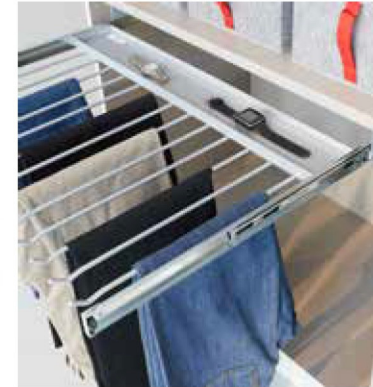

ZUBEHÖR 1.1

ZERLEGT

für Schwebetürenschränke
Elementbreite 45, 67,5, 90, 112,5 cm

Farbe	Modell-Nr.
Texline (naturfarbene Leinenoptik)	A0033