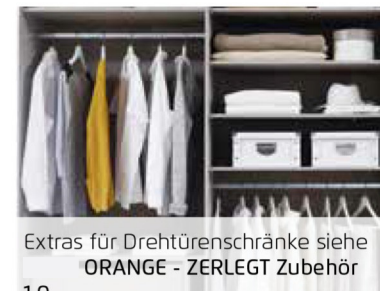

Extras für Drehtürenschränke siehe
ORANGE - ZERLEGT Zubehör
1.0.
Extras für Schwebetürenschränke
siehe **ORANGE - ZERLEGT**
Zubehör 1.1.

zeitlose
Optik

attraktive
Frontgestal-
tungen

langlebige
Produkt-
qualität

ausgezeich-
nete Möbel-
beschläge

umfang-
reiches
Zubehör

Qualität und Material

10 Jahre rauch Herstellergarantie!
Die Garantiebedingungen finden Sie auf
rauchmoebel.com/garantie und in Hinweisen,
die dem Produkt beiliegen.

Dekor-Druck
Die Möbelteile mit Dekor-Druck haben eine gleichmäßig
schöne, strapazierfähige Oberfläche.

Belastbarkeit
Die Belastungsgrenzen für alle Möbel- und Zubehörteile
finden Sie in der „Belastungstabelle“

Rohstoffe aus der Natur
Bei der Herstellung der Holzwerkstoffe für unsere
Möbel setzen wir ausschließlich auf unbelastete,
frische Schwach- und Sturmhölzer aus heimischen
nachhaltigen Forstbetrieben. Strenge Prüfungen
von neutralen Instituten bestätigen kontinuierlich
die Unbedenklichkeit von Material und Verfahren.

Der Blaue Engel
Das Umweltzeichen der Bundesregierung für
emissionsarme und gesundheitlich unbedenkliche
Möbel.
Ausgenommen sind Artikel, welche mit Textilien
oder Kunstleder bezogen sind.

Ausgezeichnet und zertifiziert

nachhaltig
gefertigt

made in
Germany

10
Jahre
Garantie