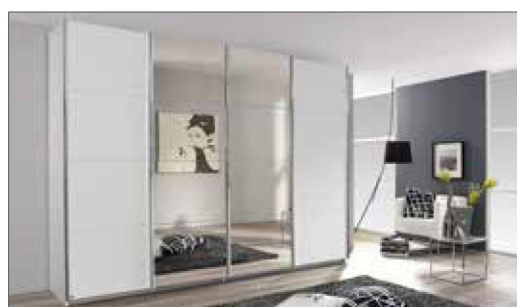

Ganz einfach planbar mit:

**furnplan**

SYNCHRON-SCHWEBETÜRENSCHRÄNKE inkl. Zubehörpaket	Breite in cm ▶	271	315	360
	Skizze			
Bezeichnung	Synchron-Schwebetürenschränk	Synchron-Schwebetürenschränk	Synchron-Schwebetürenschränk	
Bezeichnung	4-türig, 2 Spiegeltüren, inkl. Türdämpfer und weiterem Zubehör	4-türig, 2 Spiegeltüren, inkl. Türdämpfer und weiterem Zubehör	4-türig, 2 Spiegeltüren, inkl. Türdämpfer und weiterem Zubehör	
Maße (B/H/T)	↔271 cm †211 cm/231 cm ↗63 cm	↔315 cm †211 cm/231 cm ↗62 cm	↔360 cm †211 cm/231 cm ↗63 cm	
Höhe 211 cm	▼ Art.-Nr.	Preis	...	Höhe 211 cm
Front Korpusfarbe	<b>0CD6</b>		<b>0CF2</b>	<b>0CF3</b>
Front Hochglanz	<b>0SZ3</b>		<b>0CF5</b>	<b>0CF6</b>
Höhe 230 cm	▼ Art.-Nr.	Preis	...	Höhe 230 cm
Front Korpusfarbe	<b>0CF1</b>		<b>0CD8</b>	<b>0CD9</b>
Front Hochglanz	<b>0CF4</b>		<b>0SZ4</b>	<b>0SZ5</b>