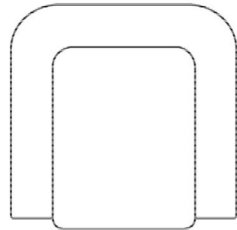

Modell ANNE

Artikelbezeichnung

Drehsessel

Drehsessel

Breite	87 cm
Höhe	77 cm
Tiefe	87 cm
Sitzhöhe	48 cm
Sitztiefe	64 cm
Liegefläche	-
Stellfläche	-

Stoffgruppe VI

Stoffgruppe VII

Stoffgruppe VIII