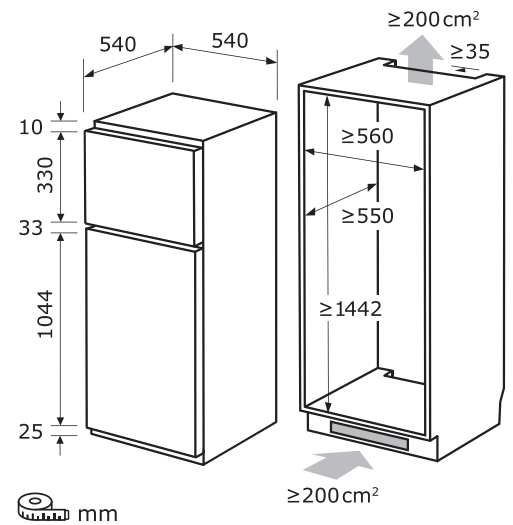

mm

Warenmarke Matchcode Produktgruppe

Hauptfarbe EAN Code Artikelnummer

Leistung und Energie

Energieverbrauch pro Jahr	175 kWh/Jahr
Energieeffizienzklasse	E
Geräusch	39 dB(A) re1pW
Geräuschemissionsklasse	C
Geräuscharmes Gerät	Nein
Nutzzinhalt gesamt	205 l
Kühlmittel /-menge	R600a (49 g)
Klimaklasse	N-ST

Elektrischer Anschluß

Spannung / Frequenz	220-240 V~ / 50 Hz
Stromaufnahme	0,75 A
Leistungsaufnahme	100 W
Länge Stromkabel	200 cm
Prüfzeichen	CE
Lichtquelle	LED

Maße und Gewichte

Gerätemaß HxBxT	145,1 x 54,0 x 54,0 cm
Nischenmaß min. HxBxT	144,2 x 56,0 x 55,0 cm
Verpackungsmaß HxBxT	150,6 x 57,5 x 56,0 cm
Tiefe bei geöffneter Tür	106,0 cm
Gerätgewicht brutto/netto	47,0 / 44,0 kg

Bauform

Stand-/ Unter- /Einbaugerät	- / - / ✓
Art der Tür	Schleppürmontage

Kühlteil

Kühlfachvolumen	169,0 l
Beleuchtung Kühlteil	Ja
Ablage/n (ges.) / Verstellbar	4 / 3
Türablage/n / davon Flaschenregal/e	3 / 1
Art der Ablage	Glasablage
Gemüseschublade/n / Eierablage/n	1 / 2
Abtauverfahren Kühlfach	Manuell

Gefrierteil

Sternekennzeich. / Gefriertemp.	4* / -18°C
Nettovolumen 4-Sternefach	36,0 l
Gefriervermögen	2,4 kg/24h
Lagerzeit bei Störung	18,00 Std
Ablage/n (ges.) / Verstellbar	1 / -
Abtauverfahren 4-Sternefach	Manuell

Zubehör und Ausstattung

Temperatureinstellung	Ja
Temperaturregelung	Manuell
Türdichtung wechselbar	Ja
Türanschlag wechselbar	Ja