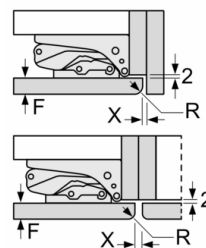

Die angegebenen Möbeltürmaße gelten für eine Türfuge von 4 mm.

Maße in mm
Empfehlung Spaltmaße für Flachscharnier

	F	R	X
16-19	0-3	2,5	
	20	0-1	3
21	2-3	2,5	
	22	0-1	3
22	2-3	2,5	
		0	4
		1	3,5
		2-3	3

Die in der Tabelle empfohlenen Spaltmasse sind einzuhalten, um eine kollisionsfreie Öffnung der Gerätetüre zu gewährleisten und Beschädigungen am Küchenmöbel zu vermeiden.