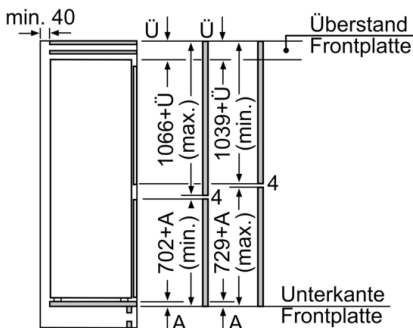

Maße in mm

Die angegebenen Möbeltürmaße gelten für eine Türfuge von 4 mm.

	F	R	X
16-19	0-3	2,5	
	20	0-1	3
21	2-3	2,5	
	22	0-1	3
22	2-3	2,5	
		0	4
		1	3,5
		2-3	3

Die in der Tabelle empfohlenen Spaltmasse sind einzuhalten, um eine kollisionsfreie Öffnung der Gerätetüre zu gewährleisten und Beschädigungen am Küchenmöbel zu vermeiden.