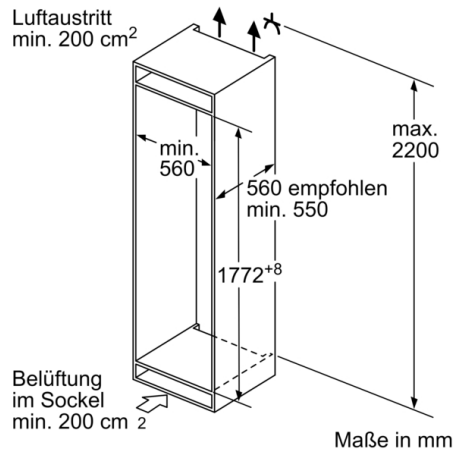

**Serie 6, Einbau-Kühl-Gefrier-Kombination
mit Gefrierbereich unten, 177.2 x 55.8 cm,
Flachscharnier
KIS86AFE0**

Maße in mm

Maße in mm

Die angegebenen Möbeltürmaße gelten für eine Türfuge von 4 mm.

	F	R	X
16-19	0-3	2,5	
	20	0-1	3
21	2-3	2,5	
	22	0-1	3
22	2-3	2,5	
		0	4
		1	3,5
		2-3	3

Die in der Tabelle empfohlenen Spaltmasse sind einzuhalten, um eine kollisionsfreie Öffnung der Gerätetüre zu gewährleisten und Beschädigungen am Küchenmöbel zu vermeiden.

Maximal zulässiges Gewicht der Möbelfronten

	A	B	C	D
1500-1750	22	22		
720-1400	19	19		
A1	15	19		B+5 / C+5
A2	15	19