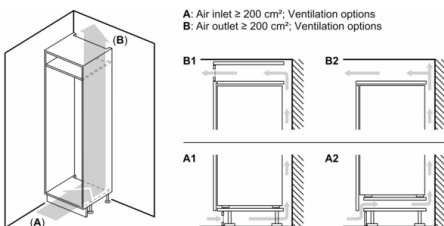

Maximal zulässiges Gewicht der Möbelfronten

	A	B	C	D
1500-1750	22	22		
720-1400	19	19		
A1	15	19		B+5 / C+5
A2	15	19