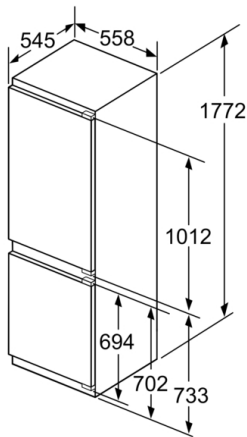

**Serie 6, Einbau-Kühl-Gefrier-Kombination
mit Gefrierbereich unten, 177.2 x 55.8 cm,
Flachscharnier
KIS86AFE0**

Maße in mm