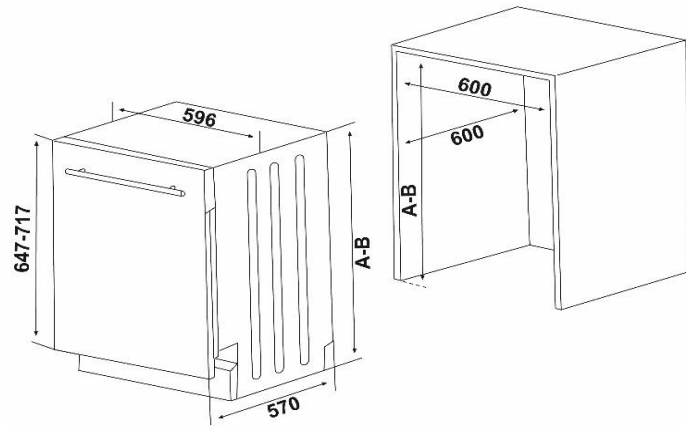

VES46056

Vollintegrierter Geschirrspüler 60cm mit 12 Maßgedecken

Abbildung ähnlich

Energiemerkmale

Energieeffizienzklasse	E
Energieverbrauch in kWh/Jahr ²	258 kWh/Jahr
Energieverbrauch ¹ in kWh	0,923 kWh
Energieverbrauch pro 100 Zyklen	92 kWh
Wasserverbrauch in Liter/Jahr ²	3360 l/Jahr
Wasserverbrauch pro Zyklus	12 L
Trocknungseffizienzklasse	[A] B C D E F G
Trocknungsleistungsindex	1,09
Dauer des Eco Programms	3:25 h:min
Luftschallemission / -klasse	49 dB (A) / C
Stromversorgung	AC 220-240V; 50Hz

Ausstattung

Display	-
Klarspülanzeige	Ja
Anzeige Salznachfüllung	Ja
Startzeitvorwahl (3,6,9 h)	Ja
Restlaufanzeige	-
Kindersicherung	-
Filtertyp	Edelstahl
Höhenverstellbarer Oberkorb	Ja (wenn unbeladen)
Spültemperatur	50°-65°
Besteckkorb	herausnehmbar
Aquastoppschlauch	Ja

Spülprogramme

Vorspülen, Eco, Intensiv 65 °C, Super 50' 65 °C

Allgemeine Spezifikation

Nennkapazität in Standardgedecke ¹	12
Design	Rhea
Farbe Blende / Körbe	silber / grau
Spülbehälter Edelstahl rostfrei	Ja
Durchlauferhitzer	Ja
Überlauf- & Rücklaufschutz	Ja
Höhenverstellbar	5,5 cm
Einbaumaße (HxBxT)	820-870x600x600 mm

Artikelnummer	10752198
EAN-Code	4024862113230
Gerätemaße (HxBxT) / Gewicht	815 x 596 x 550 mm / 38kg
Kartonmaße (HxBxT) / Gewicht inkl. Gerät	851x661x644mm / 40 kg
Verpackungseinheit	1 Stück
Palettenmenge	4 Stk.
20 Fuß Container	54 Stk.
40 Fuß Container	108 Stk.
High Cube Container	162 Stk.