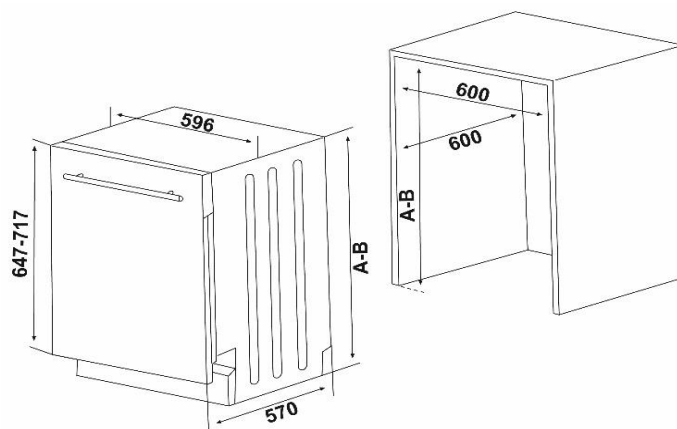

VES46056

Vollintegrierter Geschirrspüler 60cm mit 12 Maßgedecken

Abbildung ähnlich

Energiemerkmale

Energieeffizienzklasse	E
Energieverbrauch in kWh/Jahr ²	258 kWh/Jahr
Energieverbrauch ¹ in kWh	0,923 kWh
Energieverbrauch pro 100 Zyklen	92 kWh
Wasserverbrauch in Liter/Jahr ²	3360 l/Jahr
Wasserverbrauch pro Zyklus	12 L
Trocknungseffizienzklasse	[A] B C D E F G
Trocknungsleistungsindex	1,09
Dauer des Eco Programms	3:25 h:min
Luftschallemission / -klasse	49 dB (A) / C
Stromversorgung	AC 220-240V; 50Hz

Ausstattung

Display	-
Klarspülanzeige	Ja
Anzeige Salznachfüllung	Ja
Startzeitvorwahl (3,6,9 h)	Ja
Restlaufanzeige	-
Kindersicherung	-
Filtertyp	Edelstahl
Höhenverstellbarer Oberkorb	Ja (wenn unbeladen)
Spültemperatur	50°-65°
Besteckkorb	herausnehmbar
Aquastoppschlauch	Ja

Spülprogramme

Vorspülen, Eco, Intensiv 65 °C, Super 50' 65 °C

Allgemeine Spezifikation

Nennkapazität in Standardgedecke ¹	12
Design	Rhea
Farbe Blende / Körbe	silber / grau
Spülbehälter Edelstahl rostfrei	Ja
Durchlauferhitzer	Ja
Überlauf- & Rücklaufschutz	Ja
Höhenverstellbar	5,5 cm
Einbaumaße (HxBxT)	820-870x600x600 mm

Artikelnummer	10752198
EAN-Code	4024862113230
Gerätemaße (HxBxT) / Gewicht	815 x 596 x 550 mm / 38kg
Kartonmaße (HxBxT) / Gewicht inkl. Gerät	851x661x644mm / 40 kg
Verpackungseinheit	1 Stück
Palettenmenge	4 Stk.
20 Fuß Container	54 Stk.
40 Fuß Container	108 Stk.
High Cube Container	162 Stk.